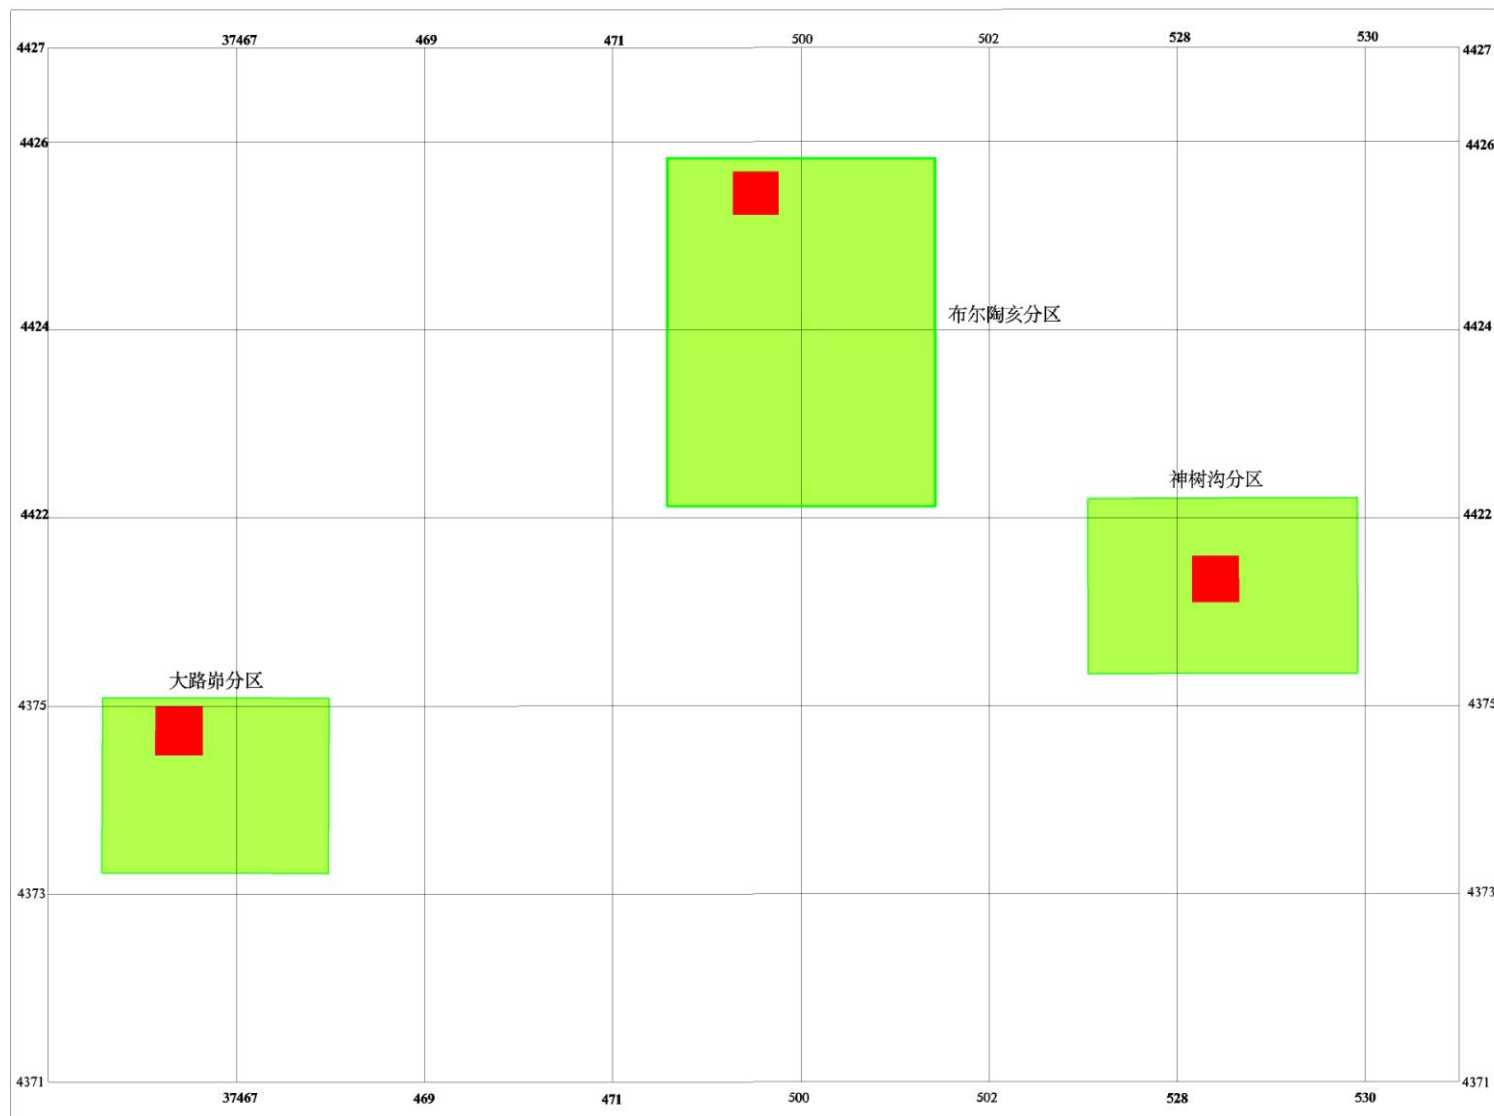

# 准格尔古哺乳动物化石自治区级自然保护区功能区划图(调整前)

内蒙古地质矿产勘查有限责任公司			
准格尔古哺乳动物化石自治区级自然保护区功能区划图(调整前)			
拟编	银海	图号	
审核	杨亮	顺序号	12
计算机成图	陈丹蕾	比例尺	1:50000
总工程师	王新亮	日期	2018.08
院长	于跃生	资料来源	收集+实测

# 准格尔古哺乳动物化石自治区级自然保护区功能区划图(调整后)

内蒙古地质矿产勘查有限责任公司			
准格尔古哺乳动物化石自治区级自然保护区功能区划图(调整后)			
拟 编	银 海	图 号	
审 核	杨 亮	顺 序 号	13
计算机成图	陈 丹 蕾	比 例 尺	1:50000
总工程师	王 新 亮	日 期	2018.08
院 长	于 跃 生	资 料 来 源	收集+实测