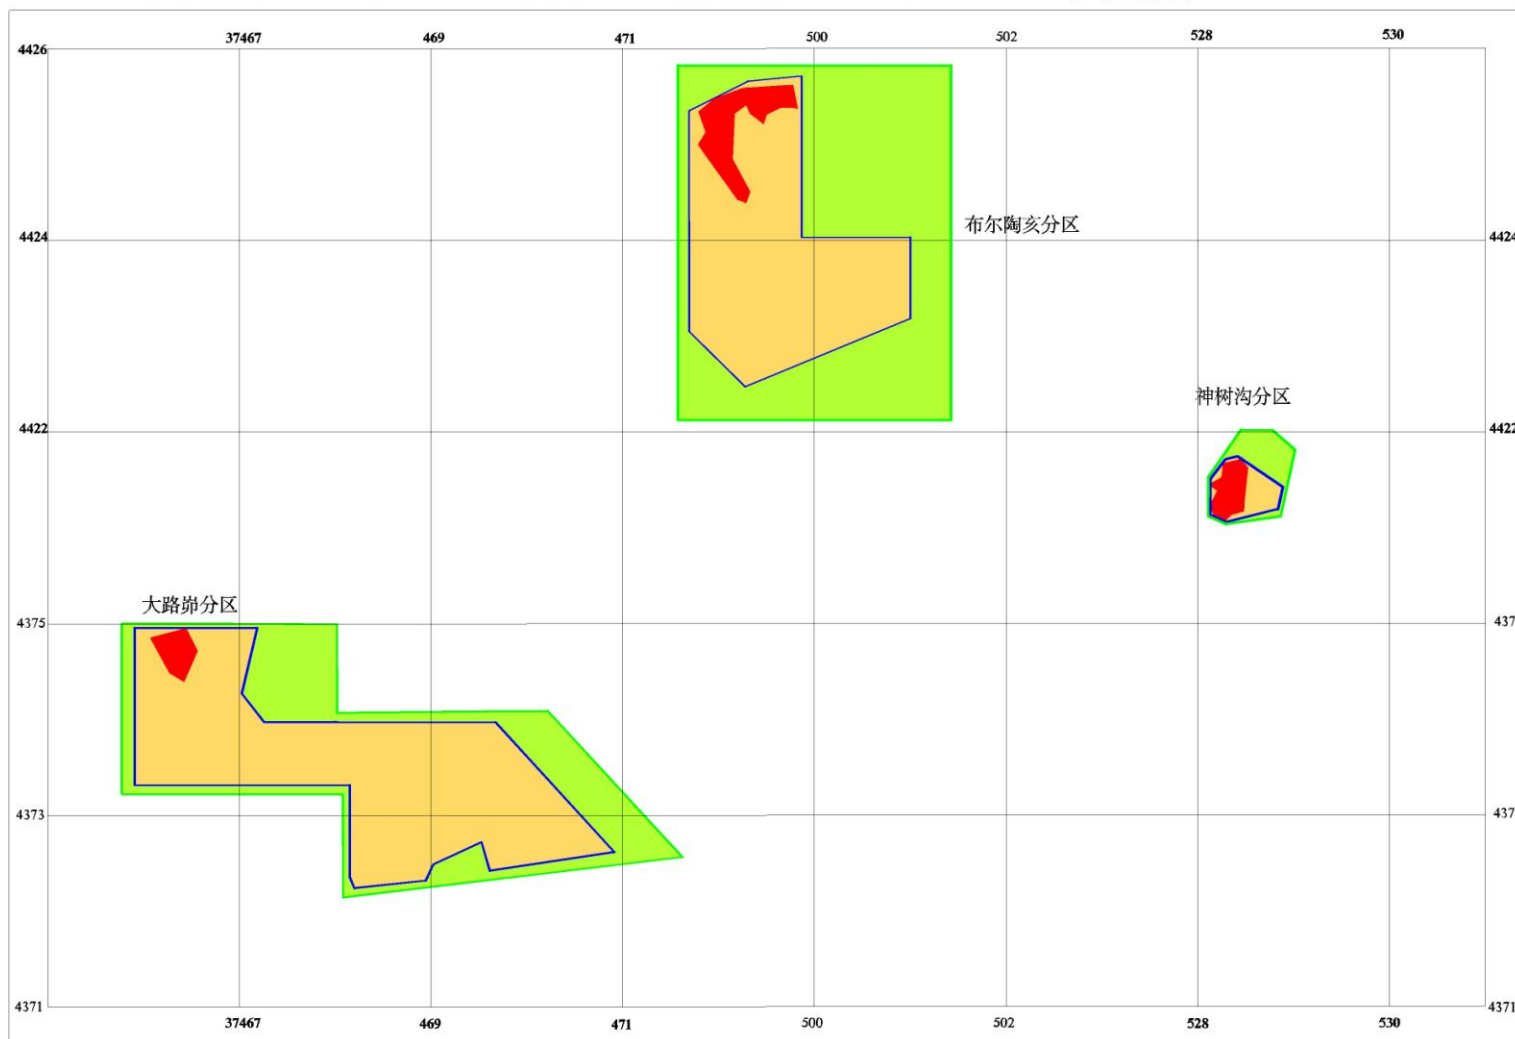

# 准格尔古哺乳动物化石自治区级自然保护区功能区划图(调整前)

内蒙古地质矿产勘查有限责任公司			
准格尔古哺乳动物化石自治区级自然保护区功能区划图(调整前)			
拟编	银海	图号	
审核	杨亮	顺序号	12
计算机成图	陈丹蕾	比例尺	1:50000
总工程师	王新亮	日期	2018.08
院长	于跃生	资料来源	收集+实测

# 准格尔古哺乳动物化石自治区级自然保护区功能区划图(调整后)

内蒙古地质矿产勘查有限责任公司			
准格尔古哺乳动物化石自治区级自然保护区功能区划图(调整后)			
拟 编	银 海	图 号	
审 核	杨 亮	顺 序 号	13
计算机成图	陈 丹 蕾	比 例 尺	1:50000
总工程师	王 新 亮	日 期	2018.08
院 长	于 跃 生	资 料 来 源	收集+实测